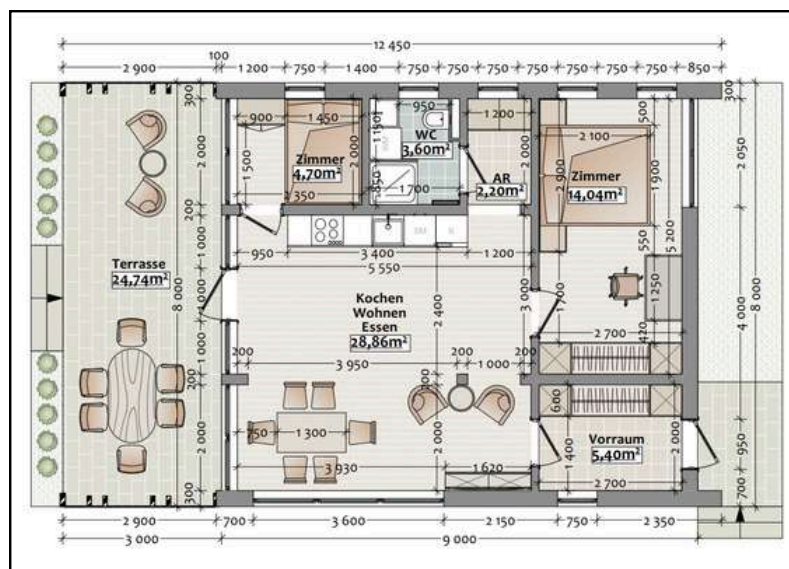

PLANVARIANTEN NORDIC 65