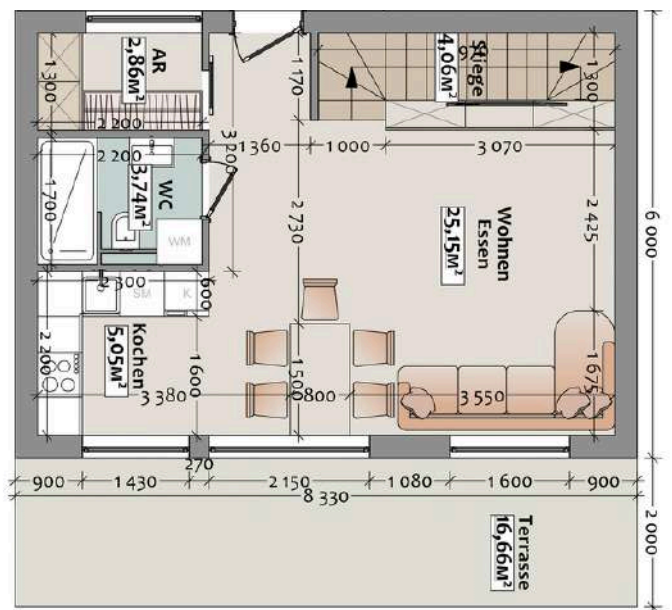

105,9 m² WNFL

1 Terrasse

4 Zimmer

2 Bäder

PLANVARIANTEN NECLEON FALCHTDACH

OBERSCHOSS

ERDGESCHOSS

WANDAUFBAUTEN
MINERALWOLLE!

Erlebe modernes Wohnen auf höchstem Niveau!

- ✓ 105,9 m²WNFL
- ✓ 66,96 m² Bebaut
- ✓ 3 Schlafzimmer
- ✓ Qualitative Fenster
- ✓ Helles Bad und WZ
- ✓ Offene Wohnküche
- ✓ Flachdach

ÖKOLOGISCH WERTVOLL

Q – HOME GMBH