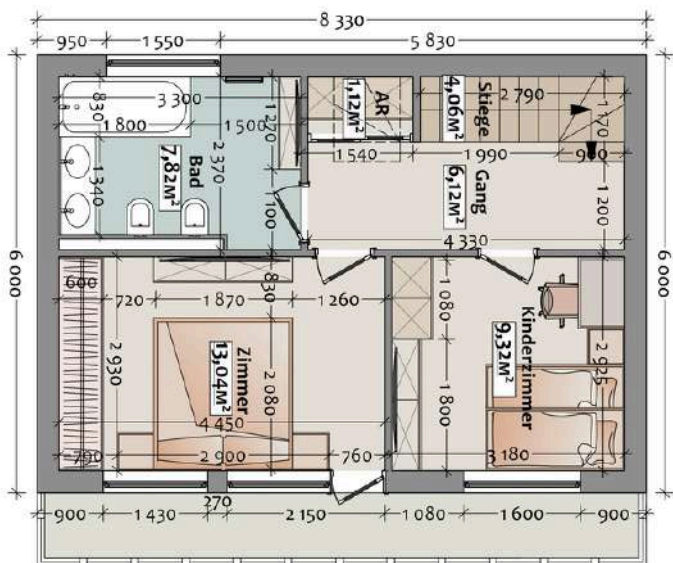

105,9 m² WNFL

1 Terrasse

4 Zimmer

2 Bäder

PLANVARIANTEN NECLEON FALCHTDACH

OBERSCHOSS

ERDGESCHOSS

WANDAUFBAUTEN
MINERALWOLLE!

Erlebe modernes Wohnen auf höchstem Niveau!

- ✓ 105,9 m²WNFL
- ✓ 66,96 m² Bebaut
- ✓ 3 Schlafzimmer
- ✓ Qualitative Fenster
- ✓ Helles Bad und WZ
- ✓ Offene Wohnküche
- ✓ Flachdach

ÖKOLOGISCH WERTVOLL

Q – HOME GMBH