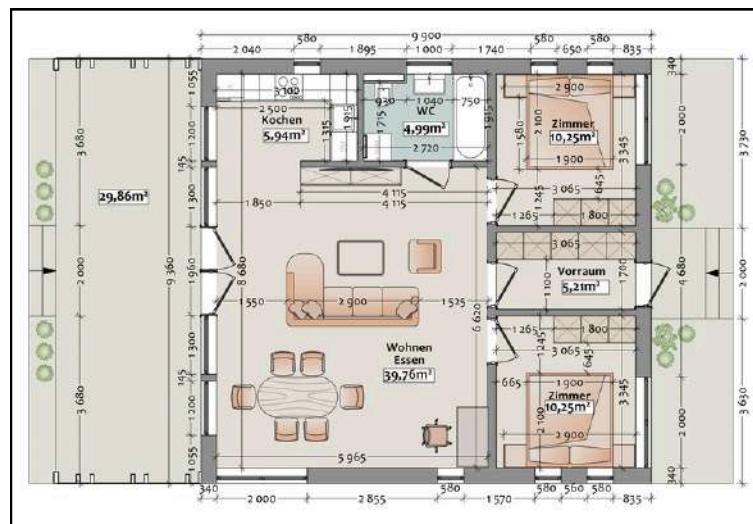

76,40 WNFL

2 Veranda

3 Zimmer

1 Bäder

Jedes Detail zählt

PLANVARIANTEN NORDIC 78

DECKE

WANDAUFBAUTEN

Entdecken Sie den skandinavischen Lebensstil!

- ✓ 76,40 m² WNFL
- ✓ 92,66 m² Bebaut
- ✓ 29,86 m² Veranda
- ✓ 2 Schlafzimmer
- ✓ Offener Dachstuhl
- ✓ Helles Bad und WZ
- ✓ Offene Wohnküche
- ✓ Shatteldach