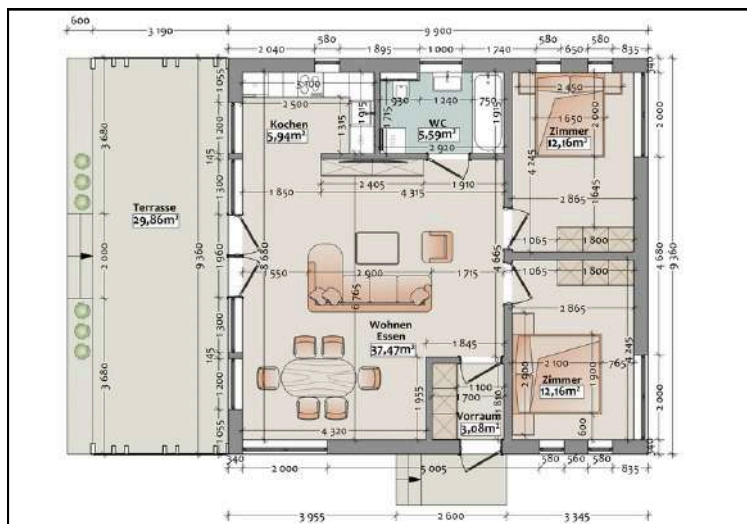

76,40 WNFL

2 Veranda

3 Zimmer

1 Bäder

Jedes Detail zählt

PLANVARIANTEN NORDIC 78

DECKE

WANDAUFBAUTEN

Entdecken Sie den skandinavischen Lebensstil!

- ✓ 76,40 m² WNFL
- ✓ 92,66 m² Bebaut
- ✓ 29,86 m² Veranda
- ✓ 2 Schlafzimmer
- ✓ Offener Dachstuhl
- ✓ Helles Bad und WZ
- ✓ Offene Wohnküche
- ✓ Shatteldach