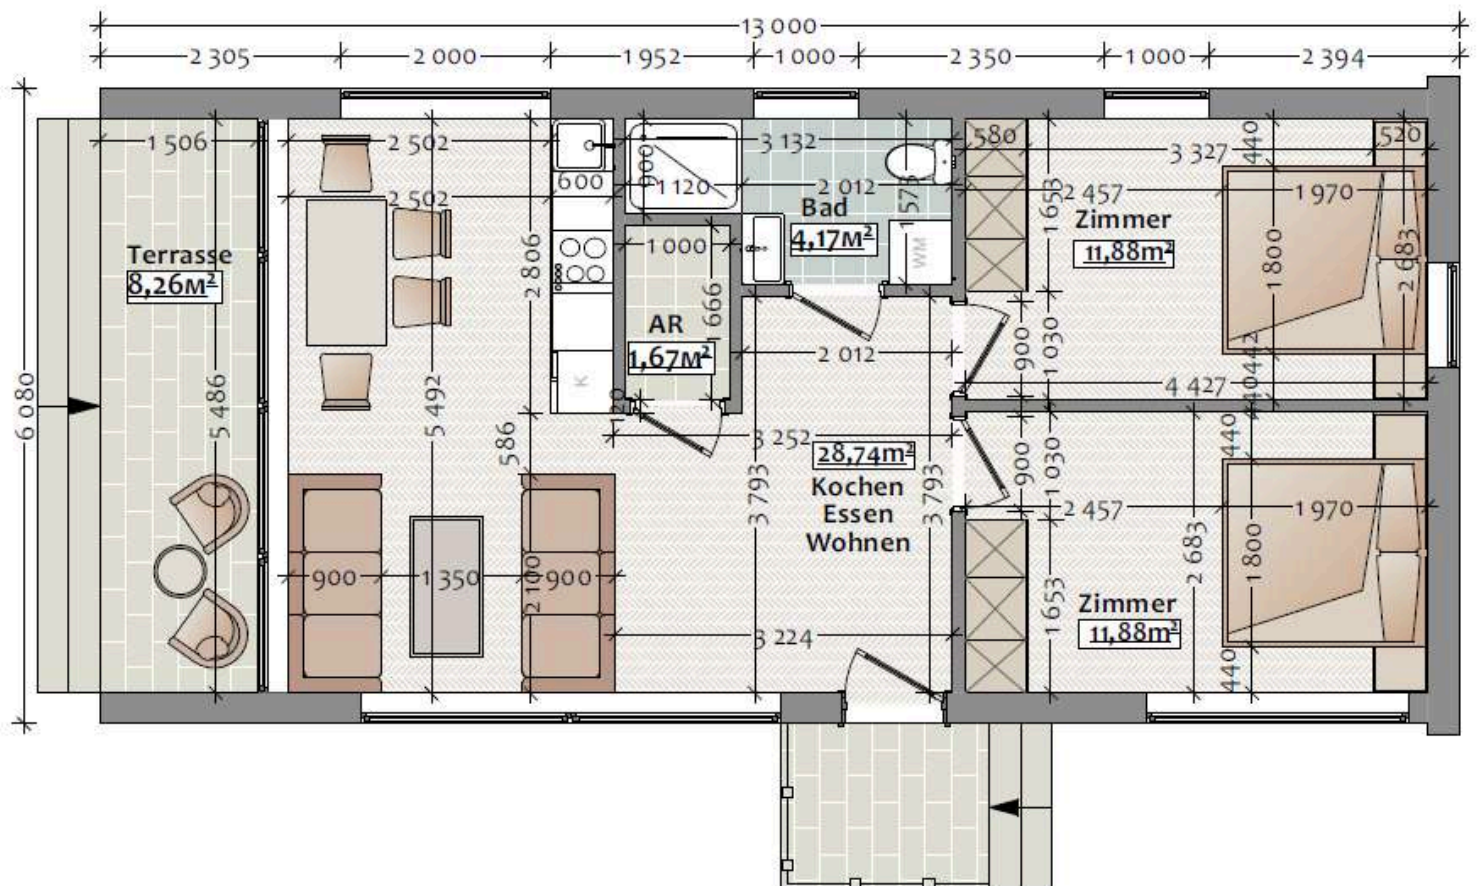

PLANVARIANTEN CHALET 60

CONTACT US :

office@q-home.at

www.q-home.at

+43(0)699-196-86-117

Lützowgasse 14A/19

A - 1140 Wien